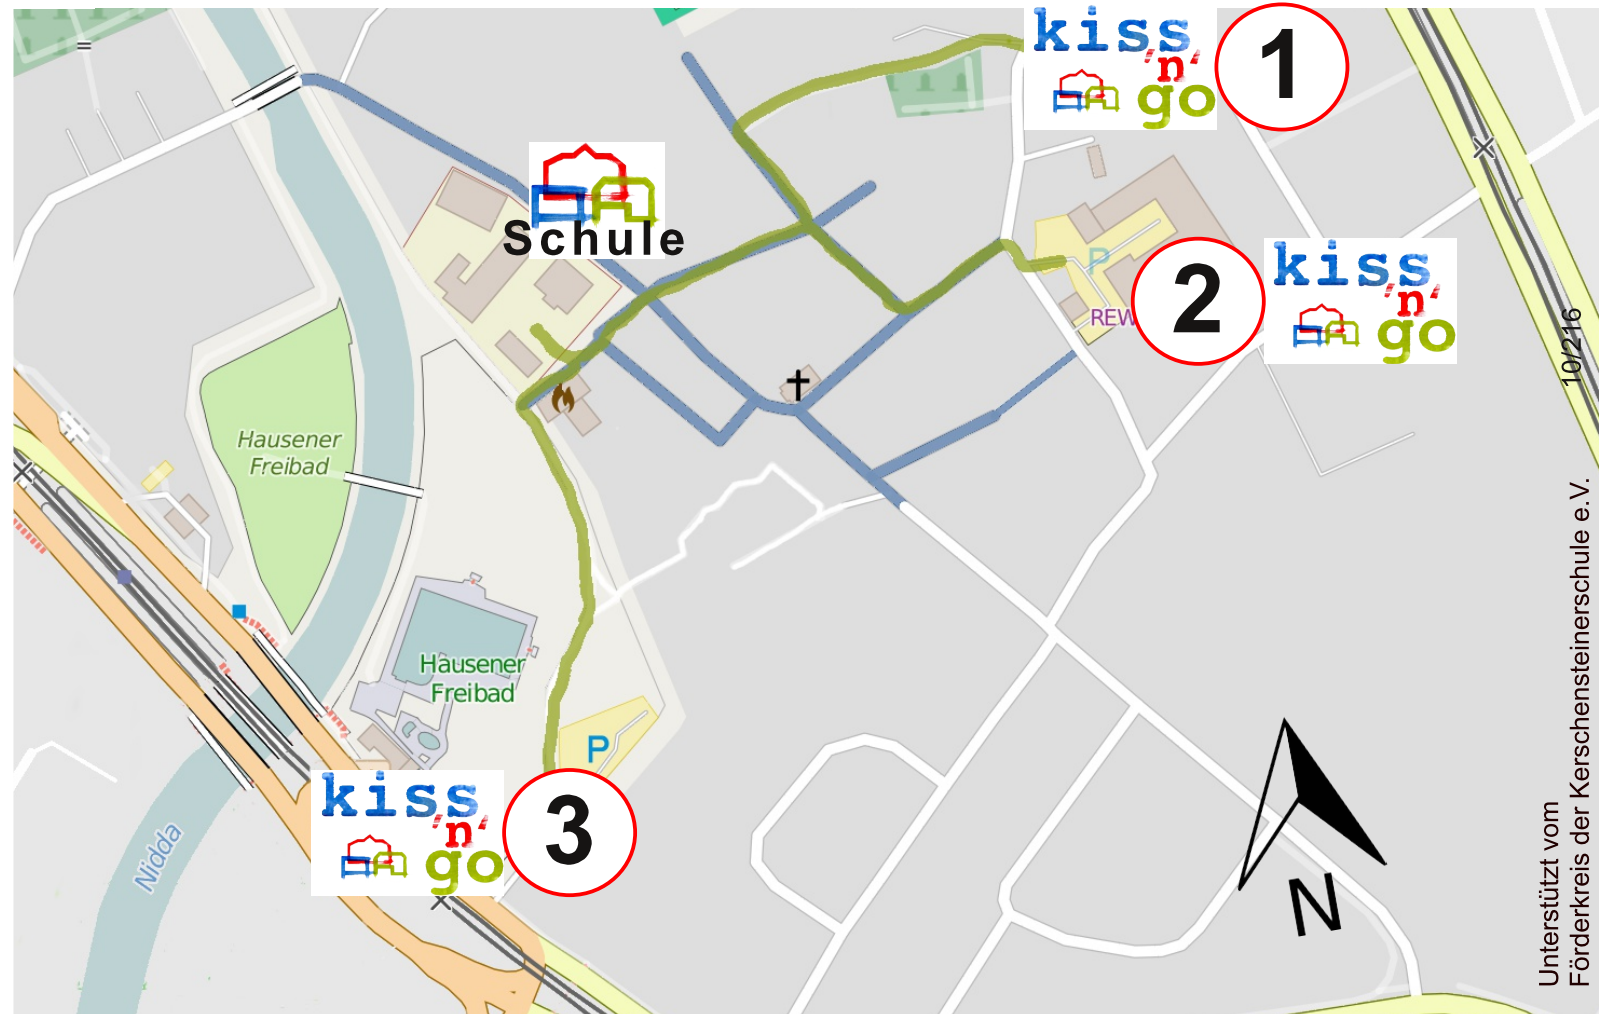

Sicher ^{zu Fuß} zur Kerschensteinerschule

An den mit **kiss and go** markierten Orten können Sie Ihr Kind mit dem Auto absetzen. Hier ist eine schnelle An- und Abfahrt gewährleistet und ausreichend Platz zum Halten und Aussteigen. Die restlichen Meter zur Schule schafft Ihr Kind in Begleitung seiner Mitschüler alleine. Damit helfen Sie, den Verkehr direkt vor der Schule zu reduzieren. Vielen Dank!!

kiss and go -Punkte

- 1 TuS Hausen / Ellerfeldschänke
- 2 REWE Hausen
- 3 Parkplatz Freibad Hausen

 empfohlener Schulweg

 verkehrsberuhigte Zone

Weitere Informationen: www.kerschensteinerschule-hausen.de --> Informationen für Eltern --> kiss and go